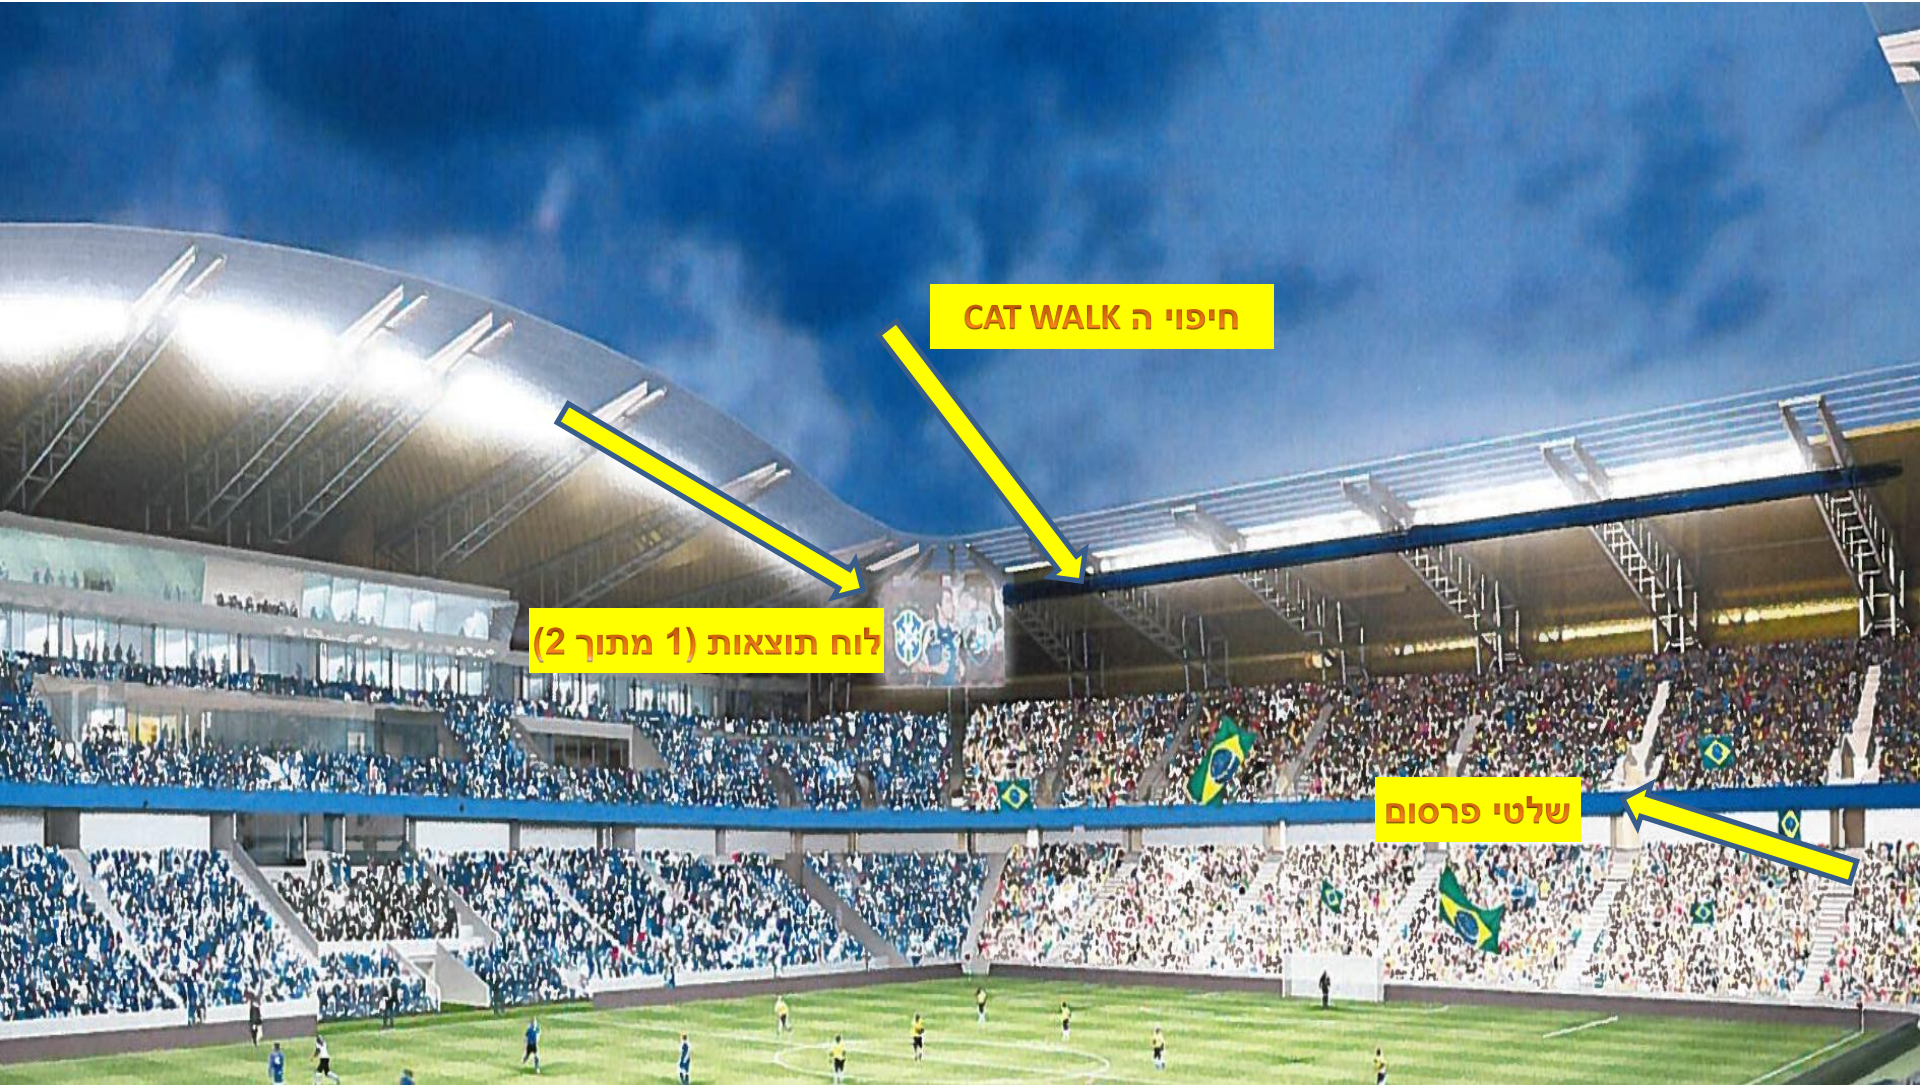

מצגת אפשרויות פרסום באצטדיון סמי עופר

מס'	סוג הפרסום	מיקום	מצגת מס'	הערות
1	עמוד + מסך	פינה דרום-מערבית של המתחם-צמוד לכביש 4	2	ניתן לבצע מסך מסתובב
2	מסכי 50"	תלויים מהתקרה לאורך מסדרון פנימי באצטדיון	3	מסכים דו-צדדיים
3	מסכי הקרנה	קירות מסדרון פנימי בתוך האצטדיון	3	
4	שלטי פרסום (0.6 מ' גובה עד 3 מ"א)	בין המזנונים והכניסות ליציעים		
5	מדבקות רצפה ותקרה	תקרה ורצפת המסדרון באזור המזנונים והכניסות ליציעים	4	
6	שילוט על גבי דלתות שירותים		6	בצד הפנימי של הדלת בתא השירותים
7	שילוט על מראות בשירותים			חלק תחתון ועליון של המראה
8	כובעי כסאות	כסאות הצופים באצטדיון		
9	שלטי פרסום (2.35 מ' גובה עד 13 מ"א)	קירות הטבעת בתוך האצטדיון בין היציעים (עליון ותחתון)	5	בחלקים גדולים של היקף האצטדיון
10	שלטי פרסום-גובה 1.1 מ'	מעל הקירות – ראה מס' 9	7	היקף כל האצטדיון
11	שלטי פרסום- חיפוי cat walk-		7	היקף כל האצטדיון
12	מסך תוצאות	2 פינות באצטדיון	7	2 מסכים
13	שילוט צד על עמודי המדרגות והדרגנועים	בעליה מהכיכר למפלס הכניסה לאצטדיון		3 מהלכי מדרגות 2 דרגנועים

הערה: המצגת אינה ממצה ונועדה להמחשה בלבד במסגרת RFI, כפופה לשינויים, אינה סופית ואינה מחייבת.

מסך ענק בעל שלוש נקודות צפייה בפינה הדרום-מערבית במתחם

הערה: המצגת אינה ממצה ונועדה להמחשה בלבד במסגרת RFI, כפופה לשינויים, אינה סופית ואינה מחייבת.

שילוט על קירות הטבעת בין היציעים

הערה: המצגת אינה ממצה ונועדה להמחשה בלבד במסגרת RFI, כפופה לשינויים, אינה סופית ואינה מחייבת.

שילוט על גבי דלתות השירותים

הערה: המצגת אינה ממצה ונועדה להמחשה בלבד במסגרת RFI, כפופה לשינויים, אינה סופית ואינה מחייבת.

חיפוי ה CAT WALK

לוח תוצאות (1 מתוך 2)

שלטי פרסום

הערה: המצגת אינה ממצה ונועדה להמחשה בלבד במסגרת RFI, כפופה לשינויים, אינה סופית ואינה מחייבת.