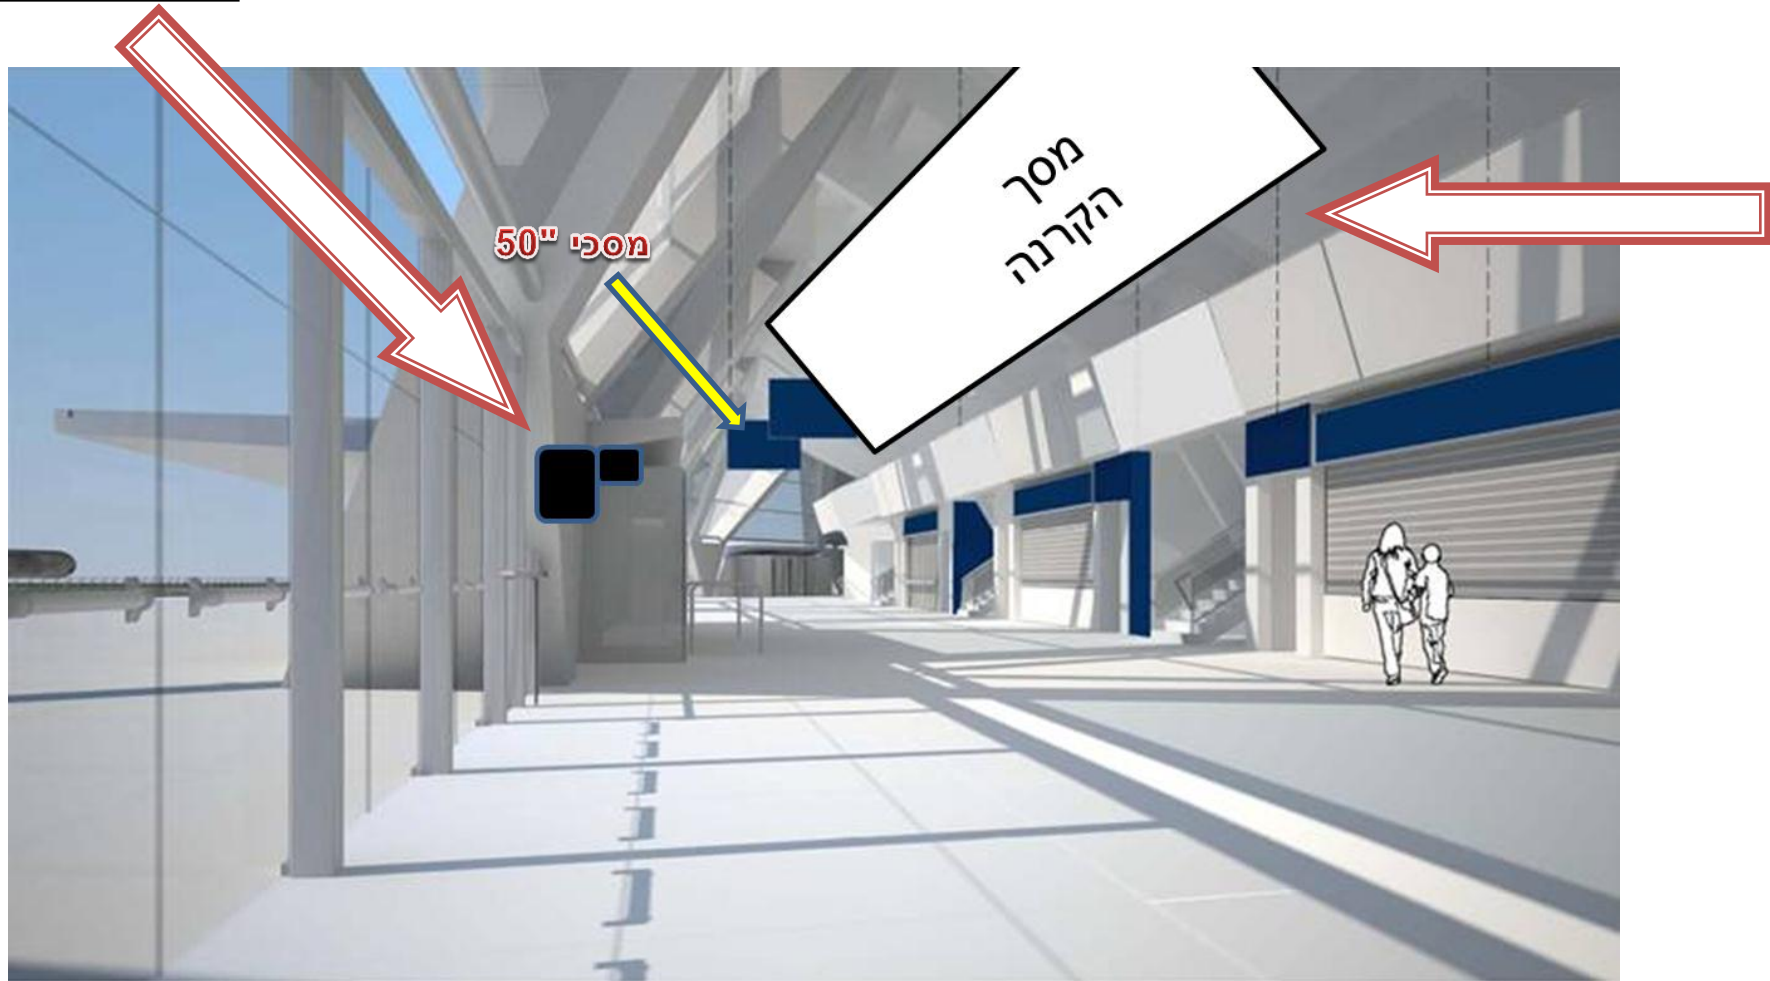

מצגת אפשרויות פרסום באצטדיון סמי עופר

מס'	סוג הפרסום	מיקום	מצגת מס'	הערות
1	עמוד + מסך	פינה דרום-מערבית של המתחם-צמוד לכביש 4	2	ניתן לבצע מסך מסתובב
2	מסכי 50"	תלויים מהתקרה לאורך מסדרון פנימי באצטדיון	3	מסכים דו-צדדיים
3	מסכי הקרנה	קירות מסדרון פנימי בתוך האצטדיון	3	
4	שלטי פרסום (0.6 מ' גובה עד 3 מ"א)	בין המזנונים והכניסות ליציעים		
5	מדבקות רצפה ותקרה	תקרה ורצפת המסדרון באזור המזנונים והכניסות ליציעים	4	
6	שילוט על גבי דלתות שירותים		6	בצד הפנימי של הדלת בתא השירותים
7	שילוט על מראות בשירותים			חלק תחתון ועליון של המראה
8	כובעי כסאות	כסאות הצופים באצטדיון		
9	שלטי פרסום (2.35 מ' גובה עד 13 מ"א)	קירות הטבעת בתוך האצטדיון בין היציעים (עליון ותחתון)	5	בחלקים גדולים של היקף האצטדיון
10	שלטי פרסום-גובה 1.1 מ'	מעל הקירות – ראה מס' 9	7	היקף כל האצטדיון
11	שלטי פרסום- חיפוי cat walk-		7	היקף כל האצטדיון
12	מסך תוצאות	2 פינות באצטדיון	7	2 מסכים
13	שילוט צד על עמודי המדרגות והדרגנועים	בעליה מהכיכר למפלס הכניסה לאצטדיון		3 מהלכי מדרגות 2 דרגנועים

הערה: המצגת אינה ממצה ונועדה להמחשה בלבד במסגרת RFI, כפופה לשינויים, אינה סופית ואינה מחייבת.

מסך ענק בעל שלוש נקודות צפייה בפינה הדרום-מערבית במתחם

הערה: המצגת אינה ממצה ונועדה להמחשה בלבד במסגרת RFI, כפופה לשינויים, אינה סופית ואינה מחייבת.

אפקטים ויזואליים על קירות הטבעת המקיפה את האצטדיון

מקור

הערה: המצגת אינה ממצה ונועדה להמחשה בלבד במסגרת RFI, כפופה לשינויים, אינה סופית ואינה מחייבת.

מדבקת קיר על תקרת מסדרונות הטבעת המקיפה את האצטדיון

הערה: המצגת אינה ממצה ונועדה להמחשה בלבד במסגרת RFI, כפופה לשינויים, אינה סופית ואינה מחייבת.

שילוט על קירות הטבעת בין היציעים

הערה: המצגת אינה ממצה ונועדה להמחשה בלבד במסגרת RFI, כפופה לשינויים, אינה סופית ואינה מחייבת.

שילוט על גבי דלתות השירותים

הערה: המצגת אינה ממצה ונועדה להמחשה בלבד במסגרת RFI, כפופה לשינויים, אינה סופית ואינה מחייבת.