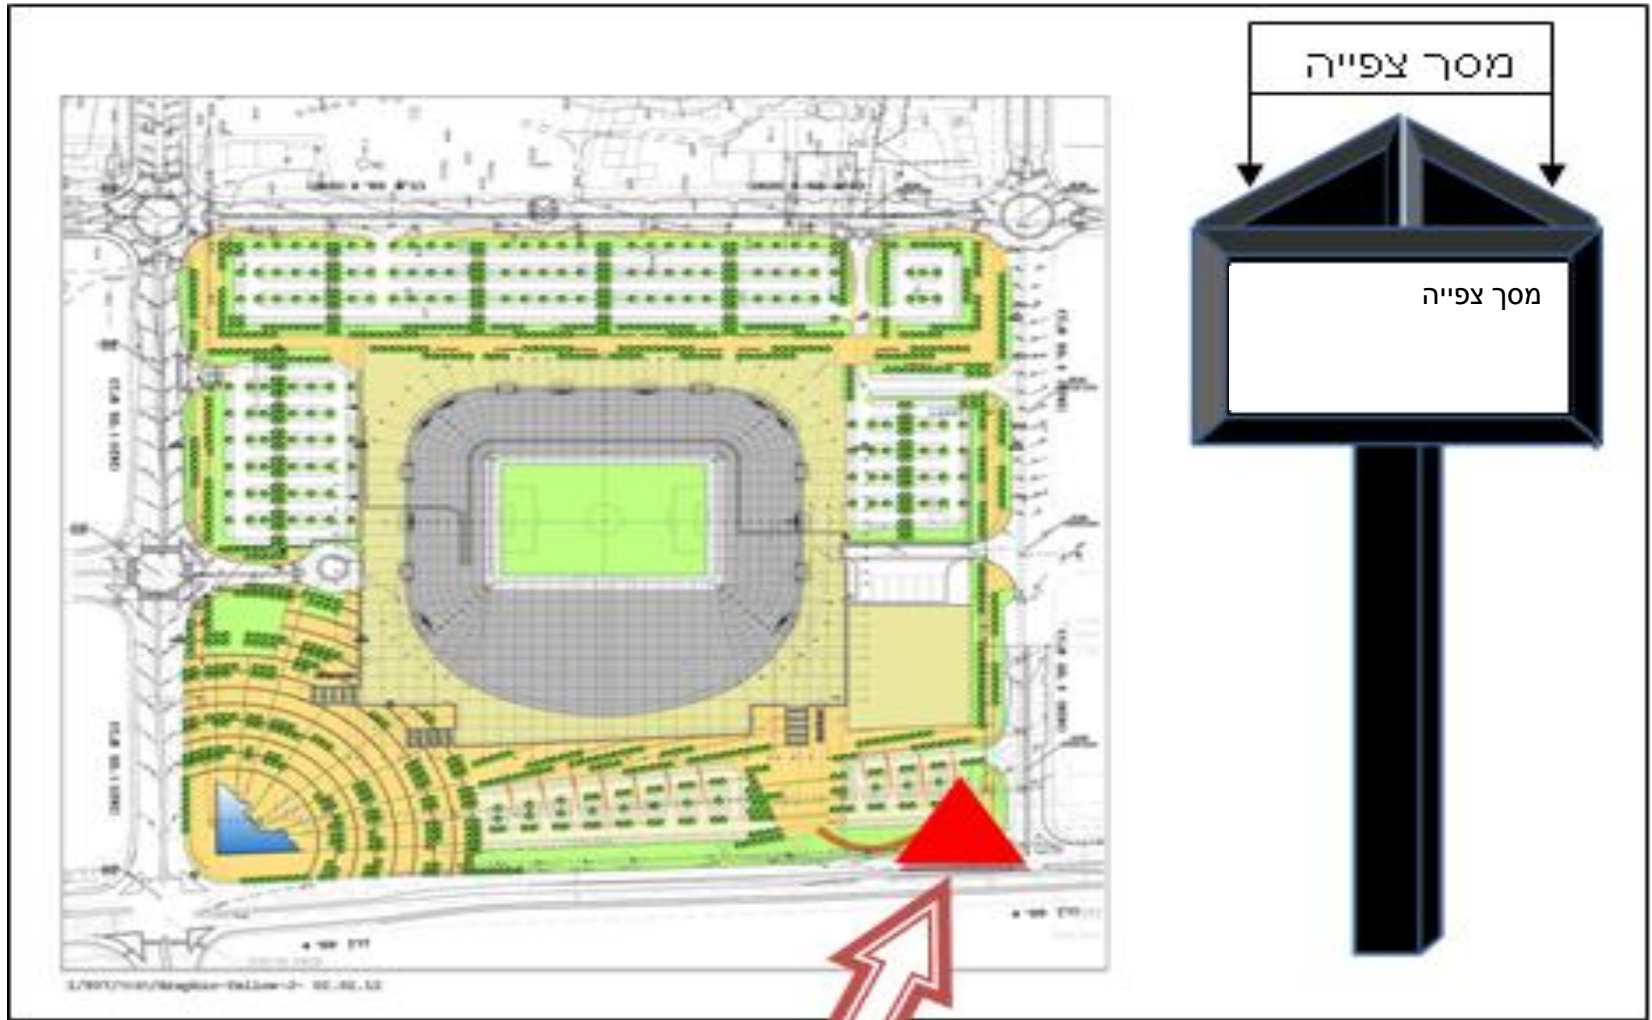

מצגת אפשרויות פרסום באצטדיון סמי עופר

מס'	סוג הפרסום	מיקום	מצגת מס'	הערות
1	עמוד + מסך	פינה דרום-מערבית של המתחם-צמוד לכביש 4	2	ניתן לבצע מסך מסתובב
2	מסכי 50"	תלויים מהתקרה לאורך מסדרון פנימי באצטדיון	3	מסכים דו-צדדיים
3	מסכי הקרנה	קירות מסדרון פנימי בתוך האצטדיון	3	
4	שלטי פרסום (0.6 מ' גובה עד 3 מ"א)	בין המזנונים והכניסות ליציעים		
5	מדבקות רצפה ותקרה	תקרה ורצפת המסדרון באזור המזנונים והכניסות ליציעים	4	
6	שילוט על גבי דלתות שירותים		6	בצד הפנימי של הדלת בתא השירותים
7	שילוט על מראות בשירותים			חלק תחתון ועליון של המראה
8	כובעי כסאות	כסאות הצופים באצטדיון		
9	שלטי פרסום (2.35 מ' גובה עד 13 מ"א)	קירות הטבעת בתוך האצטדיון בין היציעים (עליון ותחתון)	5	בחלקים גדולים של היקף האצטדיון
10	שלטי פרסום-גובה 1.1 מ'	מעל הקירות – ראה מס' 9	7	היקף כל האצטדיון
11	שלטי פרסום- חיפוי cat walk-		7	היקף כל האצטדיון
12	מסך תוצאות	2 פינות באצטדיון	7	2 מסכים
13	שילוט צד על עמודי המדרגות והדרגנועים	בעליה מהכיכר למפלס הכניסה לאצטדיון		3 מהלכי מדרגות 2 דרגנועים

הערה: המצגת אינה ממצה ונועדה להמחשה בלבד במסגרת RFI, כפופה לשינויים, אינה סופית ואינה מחייבת.

מסך ענק בעל שלוש נקודות צפייה בפינה הדרום-מערבית במתחם

הערה: המצגת אינה ממצה ונועדה להמחשה בלבד במסגרת RFI, כפופה לשינויים, אינה סופית ואינה מחייבת.

אפקטים ויזואליים על קירות הטבעת המקיפה את האצטדיון

מקור

הערה: המצגת אינה ממצה ונועדה להמחשה בלבד במסגרת RFI, כפופה לשינויים, אינה סופית ואינה מחייבת.

מדבקת קיר על תקרת מסדרונות הטבעת המקיפה את האצטדיון

הערה: המצגת אינה ממצה ונועדה להמחשה בלבד במסגרת RFI, כפופה לשינויים, אינה סופית ואינה מחייבת.

שילוט על קירות הטבעת בין היציעים

הערה: המצגת אינה ממצה ונועדה להמחשה בלבד במסגרת RFI, כפופה לשינויים, אינה סופית ואינה מחייבת.

שילוט על גבי דלתות השירותים

הערה: המצגת אינה ממצה ונועדה להמחשה בלבד במסגרת RFI, כפופה לשינויים, אינה סופית ואינה מחייבת.